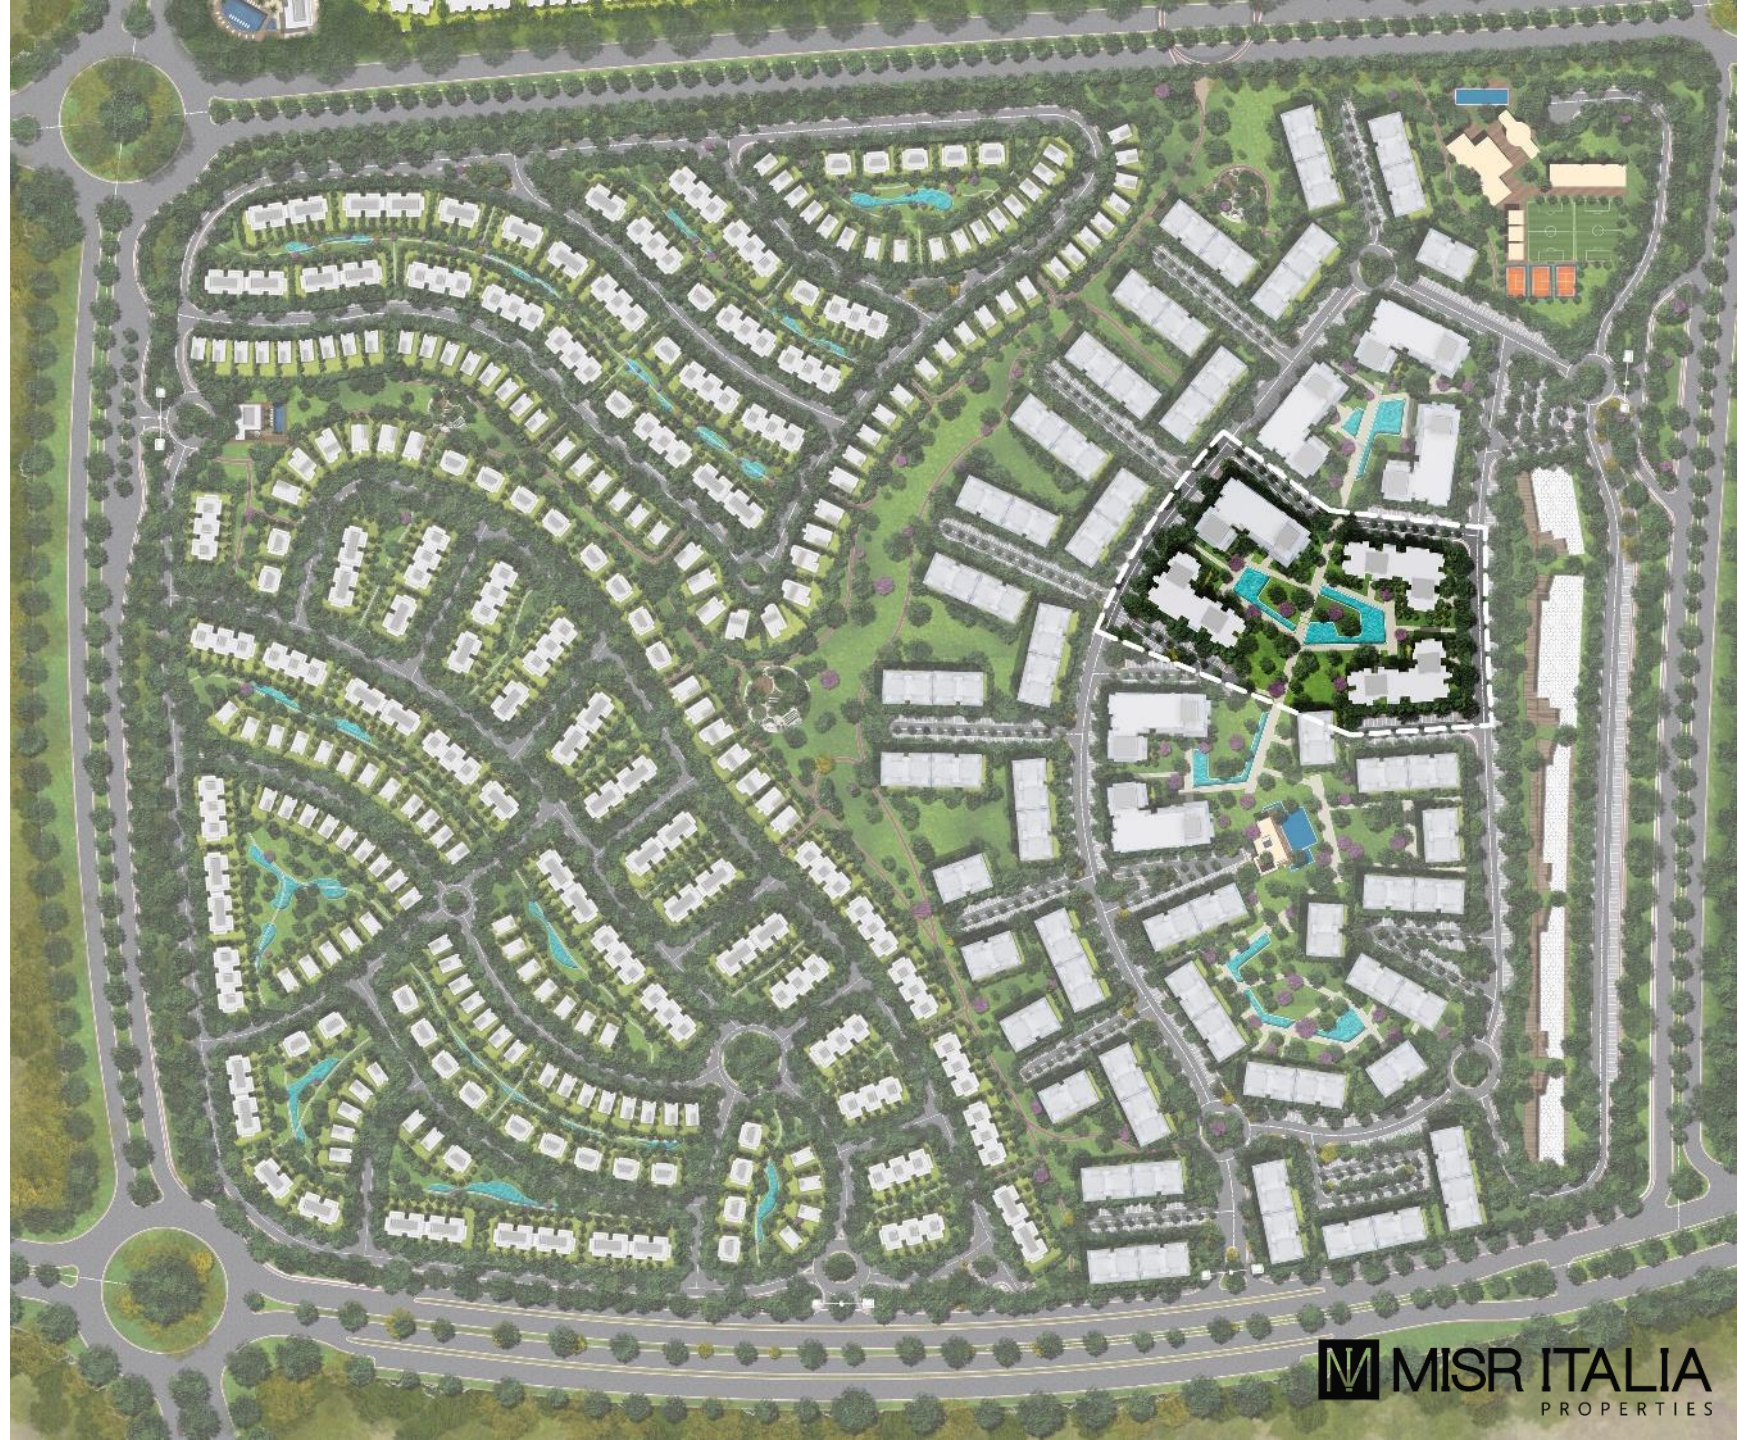

MISR ITALIA
PROPERTIES

GARDEN VILLAS

IL BOSCO CITY
NEW CAIRO

M MISR ITALIA
PROPERTIES

GARDEN VILLA

3 BEDROOMS
GARDEN
NANNY ROOM
TOTAL AREA:
230-235M²

IL BOSCO CITY
NEW CAIRO

MISR ITALIA
PROPERTIES

SKY VILLAS

IL BOSCO CITY
NEW CAIRO

M MISR ITALIA
PROPERTIES

SKY VILLA

3 BEDROOMS
TERRACE
NANNY ROOM
TOTAL AREA:
212-215M²

IL BOSCO CITY
NEW CAIRO

MISR ITALIA
PROPERTIES

La Nolina

Water Views

1 BEDROOM
2 BEDROOM
3 BEDROOM

IL BOSCO CITY
NEW CAIRO

MISR ITALIA
PROPERTIES

1 BEDROOM

TOTAL AREA:
93M²

2 BEDROOM

TOTAL AREA:
96-114M²